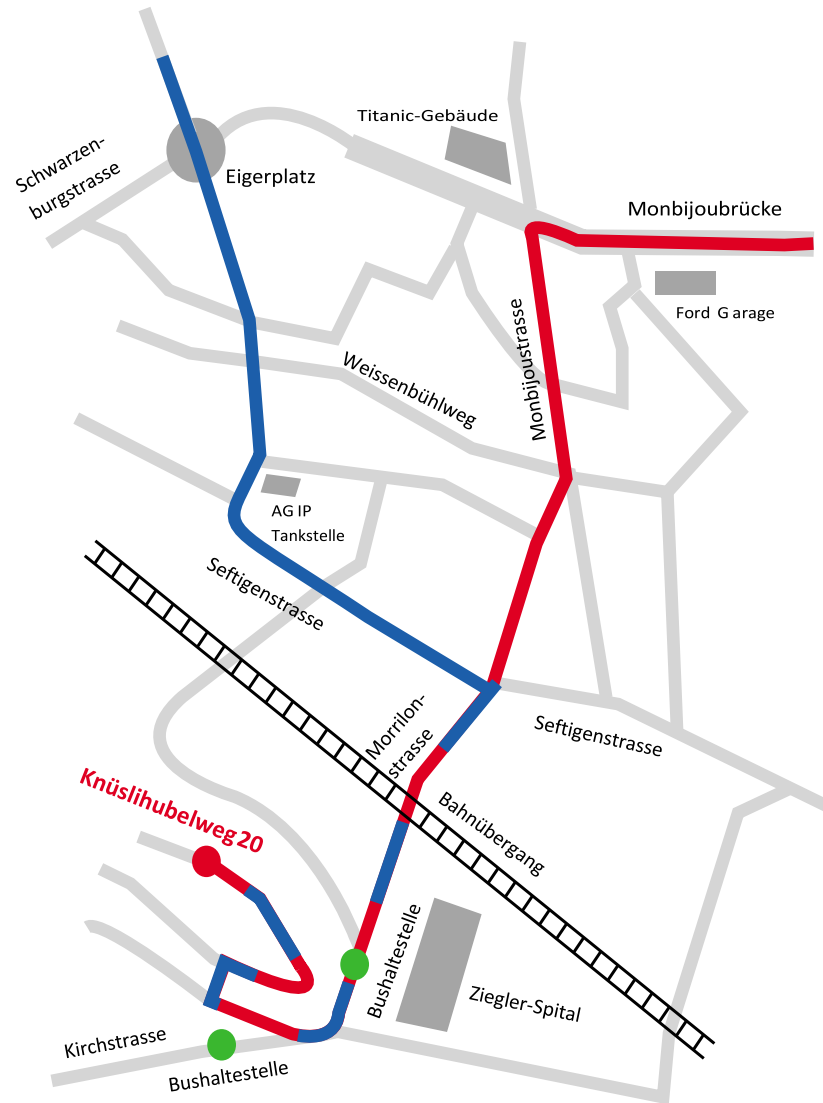

Beschrieb Lageplan Bettosini Dental-Technik

Blaue Route

Autobahnausfahrt Bern Forsthaus (von Genf/Lausanne/Freiburg)

1. Richtung «Transit Interlaken, InseleSpital».
2. Bei der 2. Ampel Richtung «Interlaken» (rechts abbiegen).
3. Beim Eigerplatz Richtung Belp (ab hier siehe Plan).
4. Bei der nächsten Ampel Richtung «Köniz/Zieglerspital» (rechts abbiegen) fahren.
5. Bahnübergang überqueren.
6. Nach dem Bahnübergang fährt man neben dem Zieglerspital vorbei (linke Seite) und muss die zweite Strasse (Kirchstrasse) rechts und sogleich wieder rechts und gleich nochmals rechts in den Knüslihubelweg einbiegen.

Rote Route

Autobahnausfahrt Bern Ostring (von Zürich/Basel/Interlaken/Thun)

1. Richtung «Lausanne/Freiburg».
2. Nach der Monbijoubrücke Richtung «Köniz». Achtung nicht durch den Tunnel! (ab hier siehe Plan)
3. Weiter Richtung «Köniz».
4. Bahnübergang überqueren.
5. Nach dem Bahnübergang fährt man neben dem Zieglerspital vorbei (linke Seite) und muss die zweite Strasse (Kirchstrasse) rechts und sogleich wieder rechts und gleich nochmal rechts in den Knüslihubelweg einbiegen.

db dental-technik bettosini dario

knüslihubelweg 20, 3007 bern

tel.: 031/971 01 70 fax: 031/971 01 65

dario@dental-technik-bettosini.ch

Bus N r. 19 von Bern in der Christoffelgasse bis Haltestelle «Ziegler-Spital» oder «Steinhölzli»
(ab hier siehe Plan). Bitte die Treppe rechts neben dem Haus benutzen! Danke